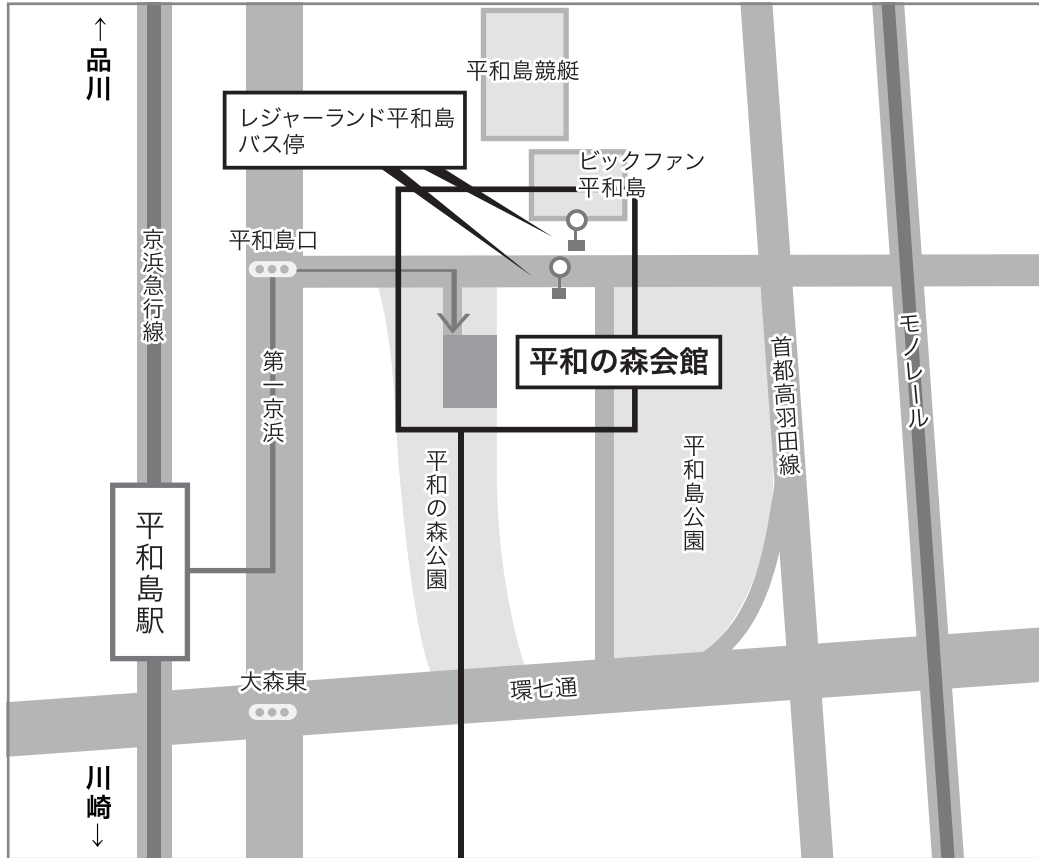

大田区 平和の森会館

〒143-0005 東京大田区平和の森公園 2 番 3 号
TEL : 03-3766-4250

近郊地図

拡大地図